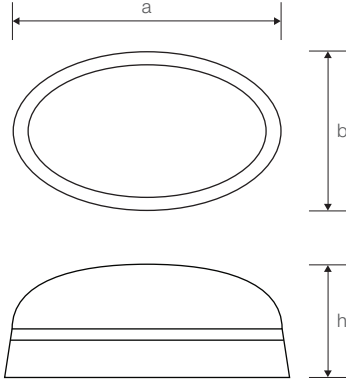

MONA

10W Duvar Tipi Glop LED Aydınlatma Armatürü

Ürün Kodu

: VL710110

Standart Model

Ürün ölçüleri (mm)

	a	b	h
Standart	260	160	90

Ağırlık (kg)