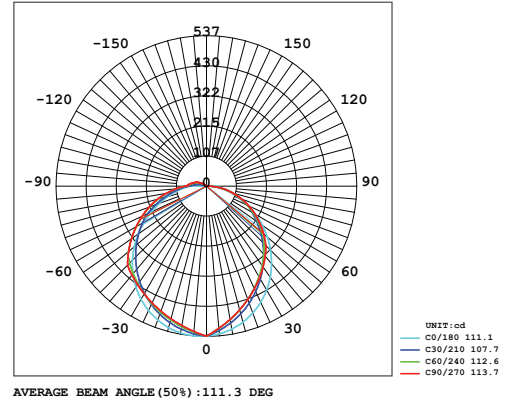

Işık Eğrisi

Renk Sıcaklık Tablosu

Opsiyonel Özellikler

Renk Sıcaklığı	: 3000K / 4000K / 6500K
DALI Uyumluluğu	: Yok
Sensör	: Var